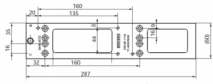

Türschließer > Türschließer GEZE > Zubehör für GEZE Türschließer

Montageplatte für Türschließer GEZE 4000
Art.Nr.: 049185
für Türen ohne direkte Schließerbefestigung oder Türen mit Brand- oder Rauchschutzanforderung
Ab 10,65 EUR