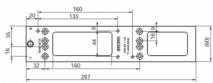

Montageplatte für Türschließer GEZE 5000
Art.Nr.: 049185
für Türen ohne direkte Schließerbefestigung oder Türen mit Brand- oder Rauchschutzanforderung
Ab 10,65 EUR