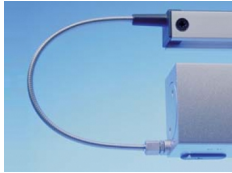

Türschließer > Türschließer GEZE > Zubehör für GEZE Türschließer

Bowdenzug GEZE TS 5000 IS
Art.Nr.: 076198
passend zu: GEZE TS 5000 IS GEZE TS 5000 L-IS
Ab 22,19 EUR