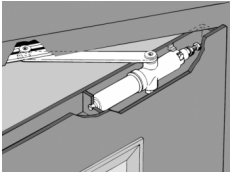

Inhaltsverzeichnis

Türschließer	2
Lifftürschließer / Aufzugtürschließer	2

Türschließer > Lifttürschließer / Aufzugtürschließer

Lifttürschließer Dictator Phantom PH 90

Art.Nr.: 600081

Der Lifttürschließer Phantom PH 90 ist das Nachfolgemodell des Türschließers Phantom. Durch eine Neukonstruktion des Gehäuses kann der Phantom PH 90 sowohl für rechte als auch linke Türen verwendet werden.

Ab 269,89 EUR

Schachttürdämpfer Dictator ED STD 3

Art.Nr.: 203401

DICTATOR Schacht-Türdämpfer des Typ ED STD 3 wurden speziell konstruiert, um Drehflügel-Türen abzdämpfen, die mit Federkraft automatisch schließen. Er wird vom Fahrstuhlschacht aus in die Zarge eingesetzt.