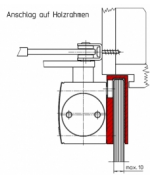

Inhaltsverzeichnis

Türschließer	2
Türschließer für Glastüren	2

Türschließer > Türschließer für Glastüren

GEZE TS 2000 V mit Klemmplatte für Ganzglastüren

Art.Nr.: 103386 + 055773 + 102421

mit Klemmplatte für Ganzglastüren

keine Glasbearbeitung nötig

Normalmontage auf Türblatt/Bandseite

Ab 118,41 EUR

GEZE TS 4000 V mit Klemmplatte für Ganzglastüren

Art.Nr.: 102789 + 102421 + 057126

mit Klemmplatte für Ganzglastüren

keine Glasbearbeitung nötig

Normalmontage auf Türblatt/Bandseite

Ab 144,03 EUR

Glastürschließer DORMA TS 92 N, Größe EN 2-4

Art.Nr.: 42020101 + 64010001 + 42000101

Gleitschienen-Türschließer nach EN 1154, mit CE-Kennzeichnung, im Contur Design, mit stark abfallendem Öffnungsmoment. Zwei Schließbereiche (180°-15°/15°-0°) unabhängig voneinander über Ventile von vorne stufenlos einstellbar. Montageplatte mit universellem Lochgruppensystem.