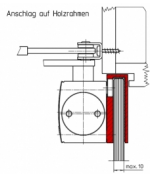

Inhaltsverzeichnis

Türschließer	2
Türschließer für Glastüren	2

Türschließer > Türschließer für Glastüren

GEZE TS 2000 V mit Klemmplatte für Ganzglastüren

Art.Nr.: 103386 + 055773 + 102421

mit Klemmplatte für Ganzglastüren

keine Glasbearbeitung nötig

Normalmontage auf Türblatt/Bandseite

Ab 118,41 EUR

GEZE TS 4000 V mit Klemmplatte für Ganzglastüren

Art.Nr.: 102789 + 102421 + 057126

mit Klemmplatte für Ganzglastüren

keine Glasbearbeitung nötig

Normalmontage auf Türblatt/Bandseite

Ab 144,03 EUR

Glastürschließer DORMA TS 92 N, Größe EN 2-4

Art.Nr.: 42020101 + 64010001 + 42000101

Gleitschienen-Türschließer nach EN 1154, mit CE-Kennzeichnung, im Contur Design, mit stark abfallendem Öffnungsmoment. Zwei Schließbereiche (180°-15°/15°-0°) unabhängig voneinander über Ventile von vorne stufenlos einstellbar. Montageplatte mit universellem Lochgruppensystem.